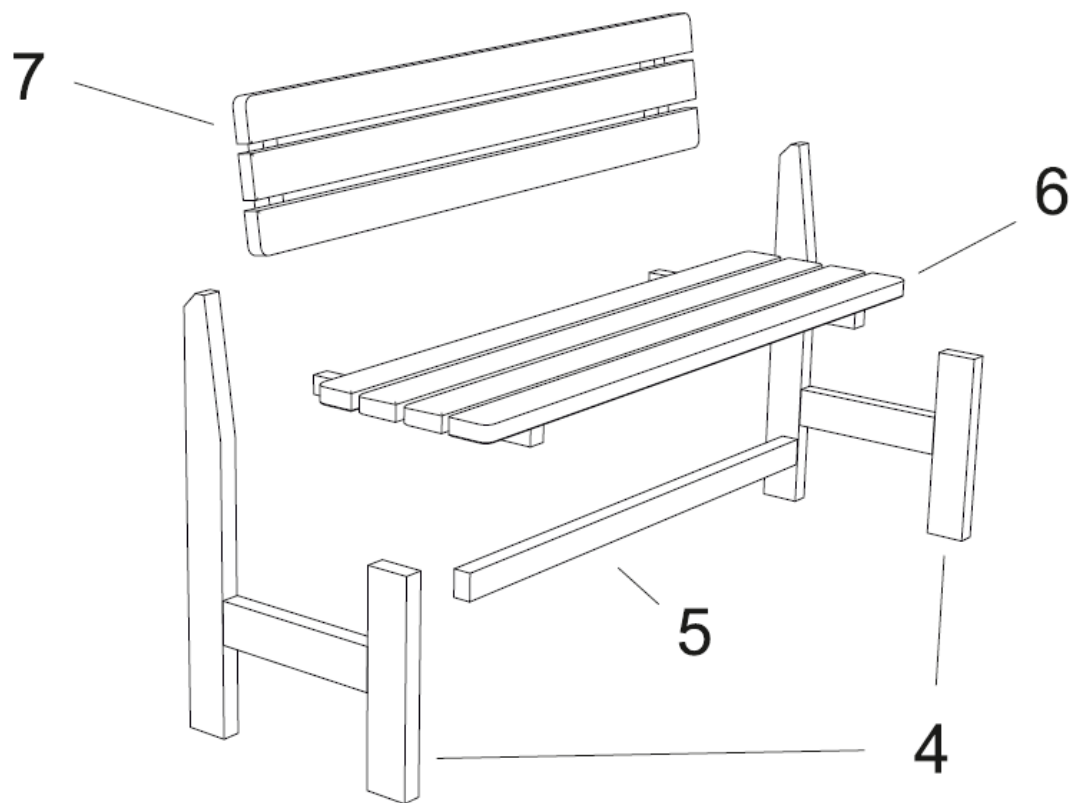

NÁVOD PIVNÍ SET **MASIV**

SK: NÁVOD – PIVNÝ SET

DE: ANLEITUNG – BIERGARNITUR

HU: ÚTMUTATÓ – SÖRÖS GARNITÚRA

PL: INSTRUKCJA – ZESTAW PIWNY

EN: INSTRUCTIONS – BEER TABLE SET

Bavord

Nr.	Pcs. Stck.	Components	Einzelbauteile
1	1 Pcs. Stck.		
2	2 Pcs. Stck.		
3	2 Pcs. Stck.		
4	4 Pcs. Stck.		
5	2 Pcs. Stck.		
6	2 Pcs. Stck.		
7	2 Pcs. Stck.		
8	4 Pcs. Stck.	Erixon-nut M6x10x13	Erixon-Mutter M6x10x13 M6x10x13
9	2 Pcs. Stck.	allen key SW4	Sechskantschlüssel SW4 SW4
10	20 Pcs. Stck.	nut M8	Mutter M8 M8
11	4 Pcs. Stck.	Erixon-screw 6x90	Erixon-Schraube miy Zylinderkopf 6x90 6x90
12	20 Pcs. Stck.	washer M8x16x1,6	Scheibe M8x16x1,6 M8x16x1.6
13	20 Pcs. Stck.	Round head screw M8x90	Rundkopfschraube M8x90 M8x90
14	8 Pcs. Stck.	Countersunk head screw 6x70	Senkkopfschraube 6x70 6x70