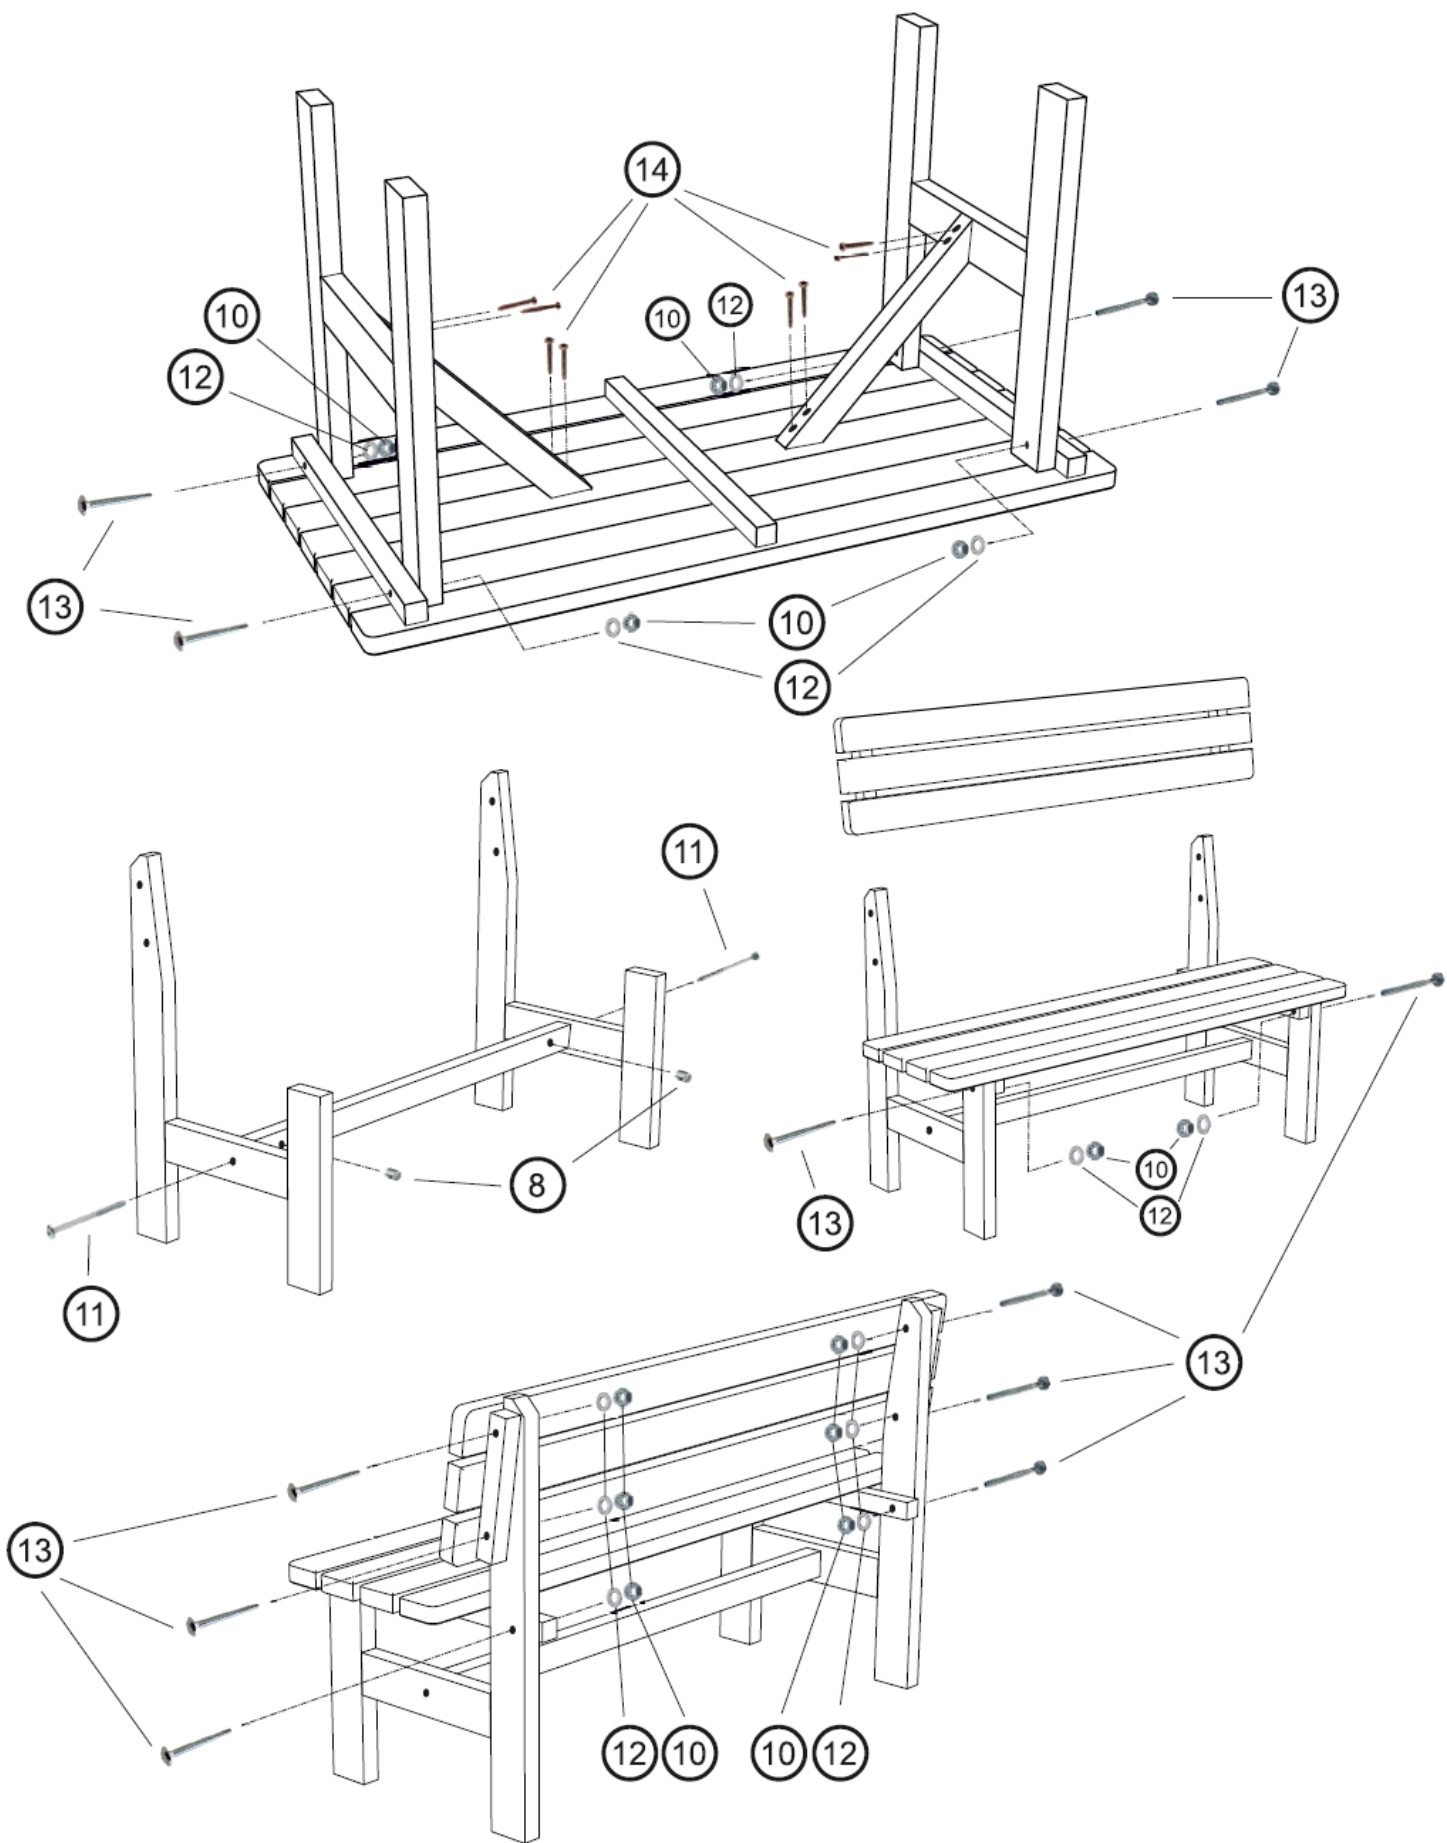

NÁVOD PIVNÍ SET **MASIV**

SK: NÁVOD – PIVNÝ SET

DE: ANLEITUNG – BIERGARNITUR

HU: ÚTMUTATÓ – SÖRÖS GARNITÚRA

PL: INSTRUKCJA – ZESTAW PIWNY

EN: INSTRUCTIONS – BEER TABLE SET

Bavord

Nr.	Pcs. Stck.	Components	Einzelbauteile
1	1 Pcs. Stck.		
2	2 Pcs. Stck.		
3	2 Pcs. Stck.		
4	4 Pcs. Stck.		
5	2 Pcs. Stck.		
6	2 Pcs. Stck.		
7	2 Pcs. Stck.		
8	4 Pcs. Stck.	Erixon-nut M6x10x13	Erixon-Mutter M6x10x13 M6x10x13
9	2 Pcs. Stck.	allen key SW4	Sechskantschlüssel SW4 SW4
10	20 Pcs. Stck.	nut M8	Mutter M8 M8
11	4 Pcs. Stck.	Erixon-screw 6x90	Erixon-Schraube miy Zylinderkopf 6x90 6x90
12	20 Pcs. Stck.	washer M8x16x1,6	Scheibe M8x16x1,6 M8x16x1.6
13	20 Pcs. Stck.	Round head screw M8x90	Rundkopfschraube M8x90 M8x90
14	8 Pcs. Stck.	Countersunk head screw 6x70	Senkkopfschraube 6x70 6x70