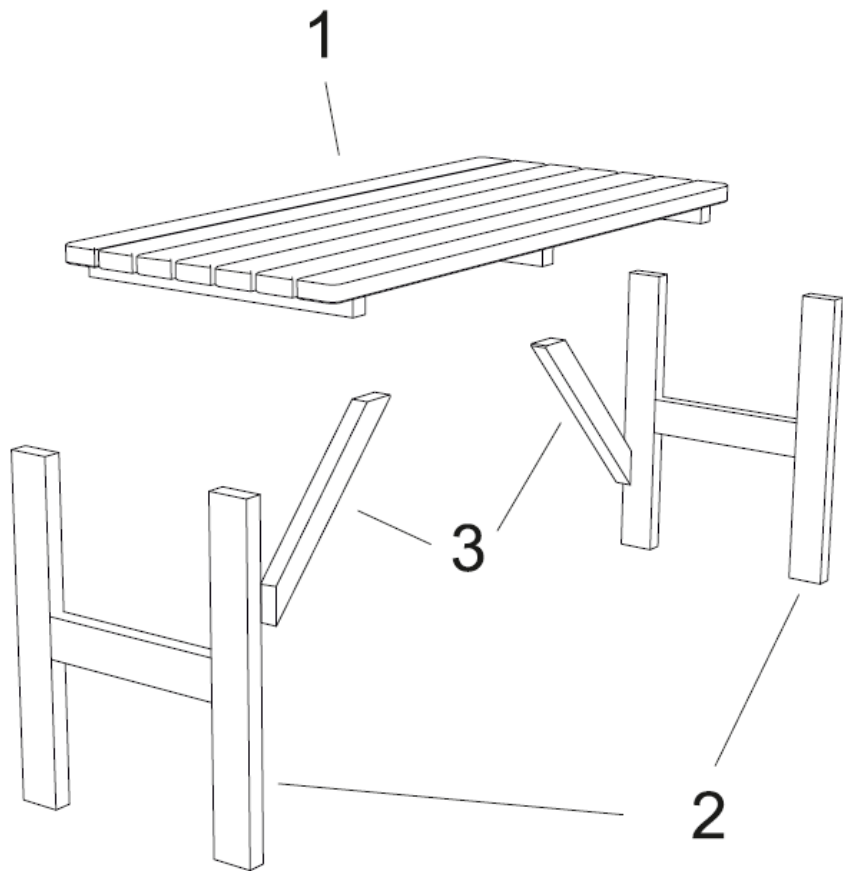

NÁVOD PIVNÍ SET **MASIV**

SK: NÁVOD – PIVNÝ SET

DE: ANLEITUNG – BIERGARNITUR

HU: ÚTMUTATÓ – SÖRÖS GARNITÚRA

PL: INSTRUKCJA – ZESTAW PIWNY

EN: INSTRUCTIONS – BEER TABLE SET

Bavord

Nr.	Pcs. Stck.	Components	Einzelbauteile
1	1 Pcs. Stck.		
2	2 Pcs. Stck.		
3	2 Pcs. Stck.		
4	4 Pcs. Stck.		
5	2 Pcs. Stck.		
6	2 Pcs. Stck.		
7	2 Pcs. Stck.		
8	4 Pcs. Stck.	Erixon-nut M6x10x13	Erixon-Mutter M6x10x13 M6x10x13
9	2 Pcs. Stck.	allen key SW4	Sechskantschlüssel SW4 SW4
10	20 Pcs. Stck.	nut M8	Mutter M8 M8
11	4 Pcs. Stck.	Erixon-screw 6x90	Erixon-Schraube miy Zylinderkopf 6x90 6x90
12	20 Pcs. Stck.	washer M8x16x1,6	Scheibe M8x16x1,6 M8x16x1.6
13	20 Pcs. Stck.	Round head screw M8x90	Rundkopfschraube M8x90 M8x90
14	8 Pcs. Stck.	Countersunk head screw 6x70	Senkkopfschraube 6x70 6x70