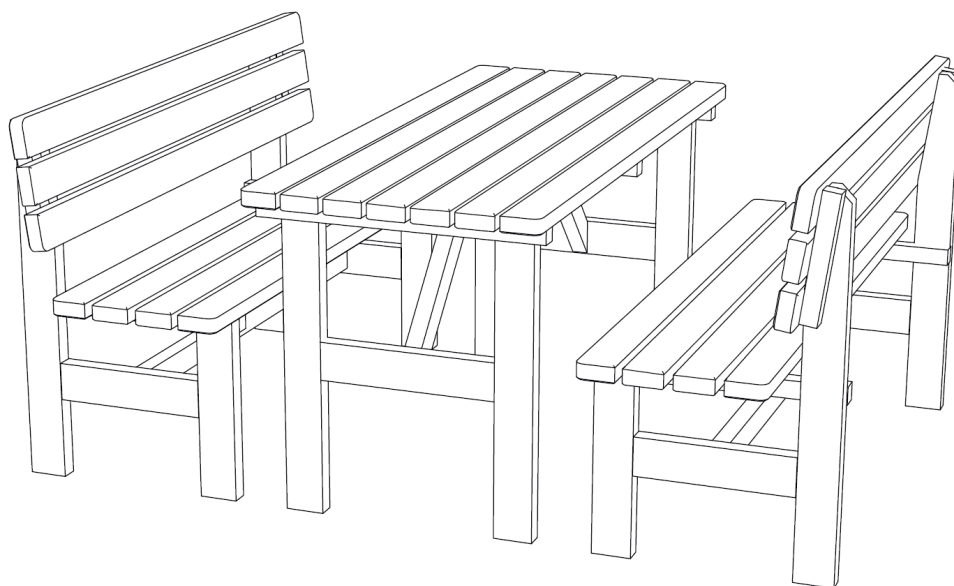

NÁVOD PIVNÍ SET **MASIV**

SK: NÁVOD – PIVNÝ SET

DE: ANLEITUNG – BIERGARNITUR

HU: ÚTMUTATÓ – SÖRÖS GARNITÚRA

PL: INSTRUKCJA – ZESTAW PIWNY

EN: INSTRUCTIONS – BEER TABLE SET

Bavord

Nr.	Pcs. Stck.	Components	Einzelbauteile
1	1 Pcs. Stck.		
2	2 Pcs. Stck.		
3	2 Pcs. Stck.		
4	4 Pcs. Stck.		
5	2 Pcs. Stck.		
6	2 Pcs. Stck.		
7	2 Pcs. Stck.		
8	4 Pcs. Stck.	Erixon-nut M6x10x13	Erixon-Mutter M6x10x13 M6x10x13
9	2 Pcs. Stck.	allen key SW4	Sechskantschlüssel SW4 SW4
10	20 Pcs. Stck.	nut M8	Mutter M8 M8
11	4 Pcs. Stck.	Erixon-screw 6x90	Erixon-Schraube miy Zylinderkopf 6x90 6x90
12	20 Pcs. Stck.	washer M8x16x1,6	Scheibe M8x16x1,6 M8x16x1.6
13	20 Pcs. Stck.	Round head screw M8x90	Rundkopfschraube M8x90 M8x90
14	8 Pcs. Stck.	Countersunk head screw 6x70	Senkkopfschraube 6x70 6x70